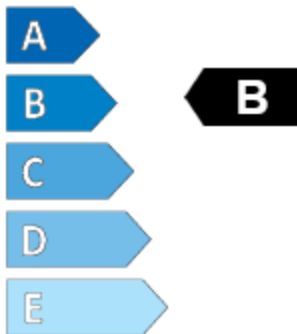

# ENERG

IMPERIAL

IM257

195/50 R 15 ECODRIVER 5 82H

1

Úspora paliva

Přilnavost na mokru

Úroveň hluku